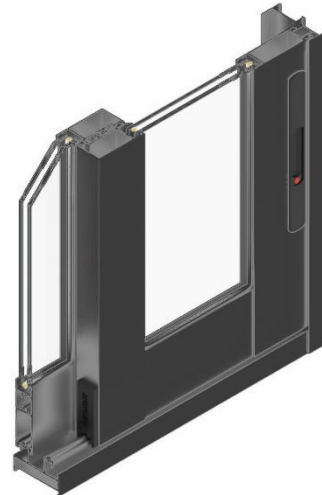

Cancelería En
Terrazas

Aluminio Negro Serie 70 ó
Similar