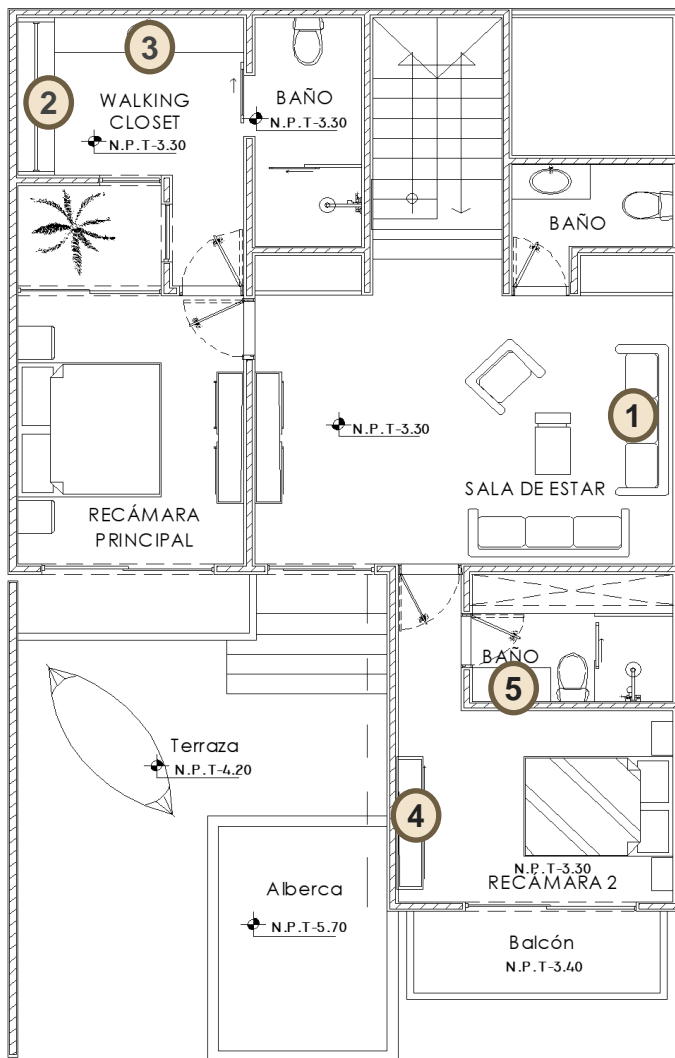

PACIFIC BLUE VILLAGES

ARROCITO BEACH

VILLA TIPO 1

LAS CARPINTERÍAS QUE SE INCLUYEN EN PLANTA BAJA SON:

SALA DE ESTAR:

1. CENTRO DE TV.

RECÁMARA Y BAÑO PRINCIPAL:

2. WALKING CLOSET.
3. MUEBLE BAJO LAVABO.

RECÁMARA Y BAÑO 2:

4. CLOSET.
5. MUEBLE BAJO LAVABO.

LAS CARPINTERÍAS UPGRADES EN PLANTA BAJA SON:

RECÁMARA PRINCIPAL:

- CABECERA.
- BASE DE CAMA.

RECÁMARA:

- CABECERA.
- BASE DE CAMA.

VILLA TIPO 1

LAS CARPINTERÍAS QUE SE INCLUYEN EN PLANTA ALTA SON:

COCINA:

- 6. COCINA E ISLA.

RECAMARA Y BAÑO 1:

- 7. CLOSET.
- 8. MUEBLE BAJO LAVABO.

LAS CARPINTERÍAS **UPGRADES EN PLANTA ALTA SON:**

COMEDOR:

- MUEBLE EN NICHOS.

RECAMARA:

- CABECERA.
- BASE DE CAMA.

VILLA TIPO 2

LAS CARPINTERÍAS QUE SE INCLUYEN EN PLANTA BAJA SON:

SALA:

1. CENTRO DE TV.

COCINA:

2. COCINA E ISLA.