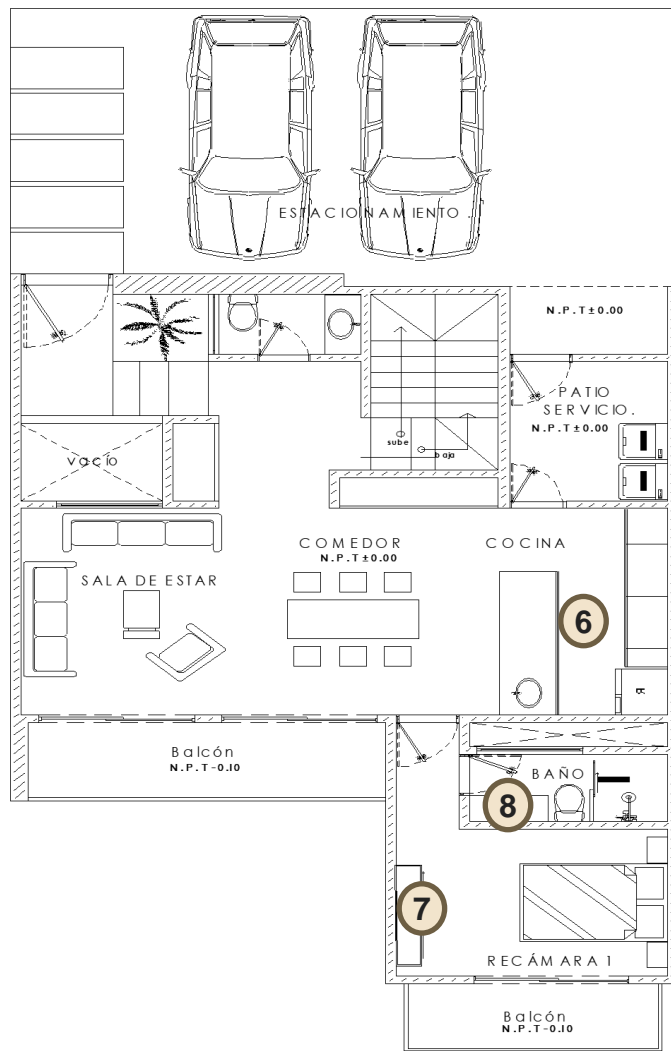

PACIFIC BLUE VILLAGES

ARROCITO BEACH

VILLA TIPO 1

LAS CARPINTERÍAS QUE SE INCLUYEN EN PLANTA BAJA SON:

SALA DE ESTAR:

1. CENTRO DE TV.

RECÁMARA Y BAÑO PRINCIPAL:

2. WALKING CLOSET.
3. MUEBLE BAJO LAVABO.

RECÁMARA Y BAÑO 2:

4. CLOSET.
5. MUEBLE BAJO LAVABO.

LAS CARPINTERÍAS UPGRADES EN PLANTA BAJA SON:

RECÁMARA PRINCIPAL:

- CABECERA.
- BASE DE CAMA.

RECÁMARA:

- CABECERA.
- BASE DE CAMA.

VILLA TIPO 1

LAS CARPINTERÍAS QUE SE INCLUYEN EN PLANTA ALTA SON:

COCINA:

- 6. COCINA E ISLA.

RECAMARA Y BAÑO 1:

- 7. CLOSET.
- 8. MUEBLE BAJO LAVABO.

LAS CARPINTERÍAS **UPGRADES EN PLANTA ALTA SON:**

COMEDOR:

- MUEBLE EN NICHOS.

RECAMARA:

- CABECERA.
- BASE DE CAMA.

VILLA TIPO 2

LAS CARPINTERÍAS QUE SE INCLUYEN EN PLANTA BAJA SON:

SALA:

1. CENTRO DE TV.

COCINA:

2. COCINA E ISLA.