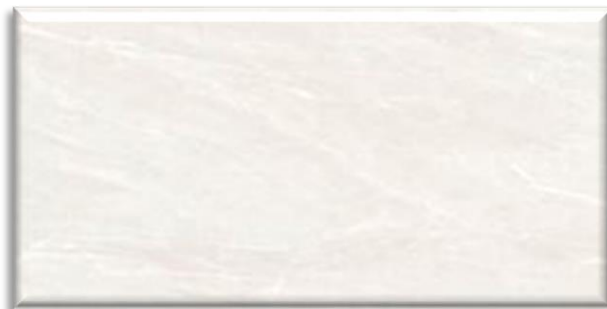

- PISO DE REGADERA
  Porcelanato 60x120, modelo: NorthStone Ivory, acabado: natural, marca: Castel