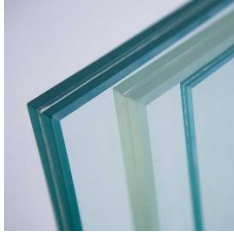

CODIFICACIÓN DE ELEMENTOS

- VENTANERÍA
Marcos de aluminio color negro mate.

- ESPEJOS
Lunas de 6mm recocido, fijados a muro con perfil de aluminio de 1x2”.

- **CANCELES DE BAÑO**
Fijos y puertas de cristal templado de 8mm con herrajes de acero inoxidable.

- **BARANDALES DE CRISTAL**
Cristal claro de 12mm y ahogado 10cm para su fijación.

- **PUERTAS DE SERVICIO**
Aluminio negro mate con rejillas.