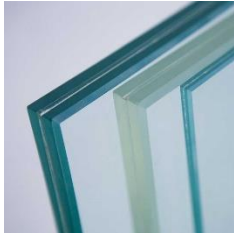

- PISO ROOFTOP
Concreto busardeado color beige.

- CUARTO DE BASURA Y DE MÁQUINAS
Concreto pulido.

- ESTACIONAMIENTO Y VIALIDAD
Concreto hidráulico.

- ESCALERAS
Concreto sello lavado color gris.

- CUARTOS DE A/AC
Restantes de interior de departamentos
(Porcelanato 60x120cm c/traslape de 30cm, modelo, acabado y marca por definir.)
- ÁREAS DE SERVICIO Y SITE
Cerámico 40x40cm, modelo: Kronos, acabado: liso, marca: Interceramic

CODIFICACIÓN DE ELEMENTOS

- VENTANERÍA
Marcos de aluminio color negro mate.

- ESPEJOS
Lunas de 6mm recocido, fijados a muro con perfil de aluminio de 1x2”.

- **CANCELES DE BAÑO**
Fijos y puertas de cristal templado de 8mm con herrajes de acero inoxidable.

- **BARANDALES DE CRISTAL**
Cristal claro de 12mm y ahogado 10cm para su fijación.

- **PUERTAS DE SERVICIO**
Aluminio negro mate con rejillas.